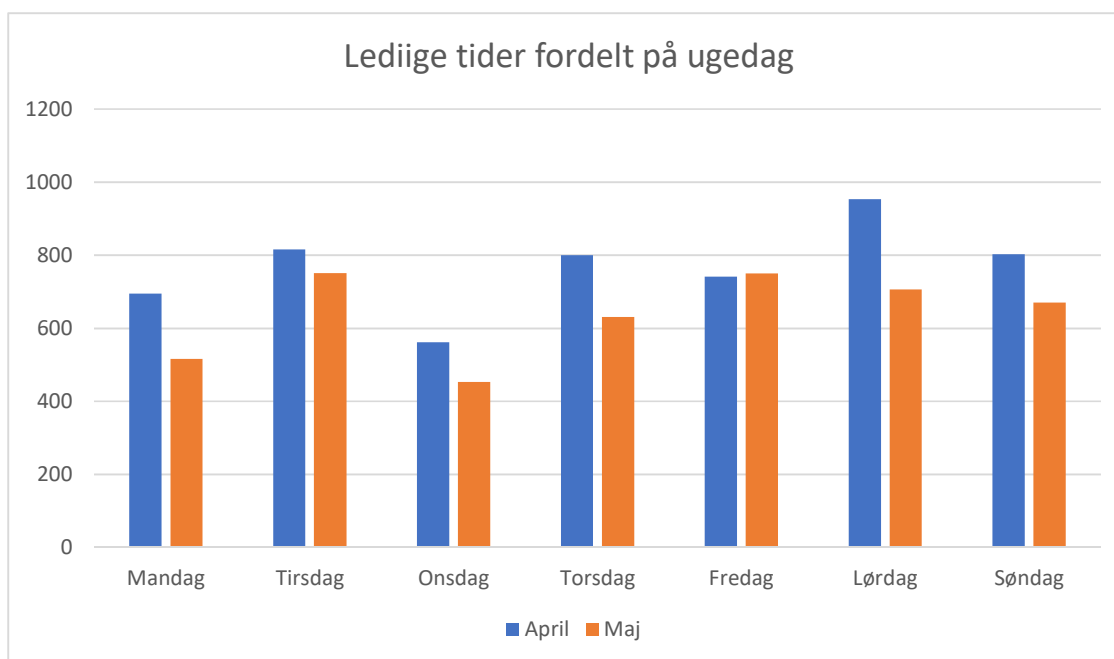

*pct. af bestilte tider

3. Ledige tider fordelt på bolde.

	Ledige tider i alt		Helt frie		På 1 bolde		På 2 bolde		På 3 bolde	
April	3086	100%	712	23%	1077	35%	1012	33%	285	9%
Maj	2603	100%	342	13%	972	37%	966	37%	323	12%

4. Ledige tider fordelt på tidspunkt på dagen.

	Ledige tider i alt		8.00-9.50		10.00-11.50		12.00-13.50		14.00-15.50		16.00-17.50	
April	3086	100%	619	20%	419	13%	604	20%	593	19%	851	26%
Maj	2603	100%	500	19%	352	14%	580	22%	535	21%	636	24%

5. Ledige tider fordelt på ugedag*

	Mandag	Tirsdag	Onsdag	Torsdag	Fredag	Lørdag	Søndag
April	45%	55%	39%	55%	51%	66%	56%
Maj	36%	52%	35%	44%	52%	49%	53%

*Omfatter samtlige tider fra 06.00 til 21.00 for 4 uger.