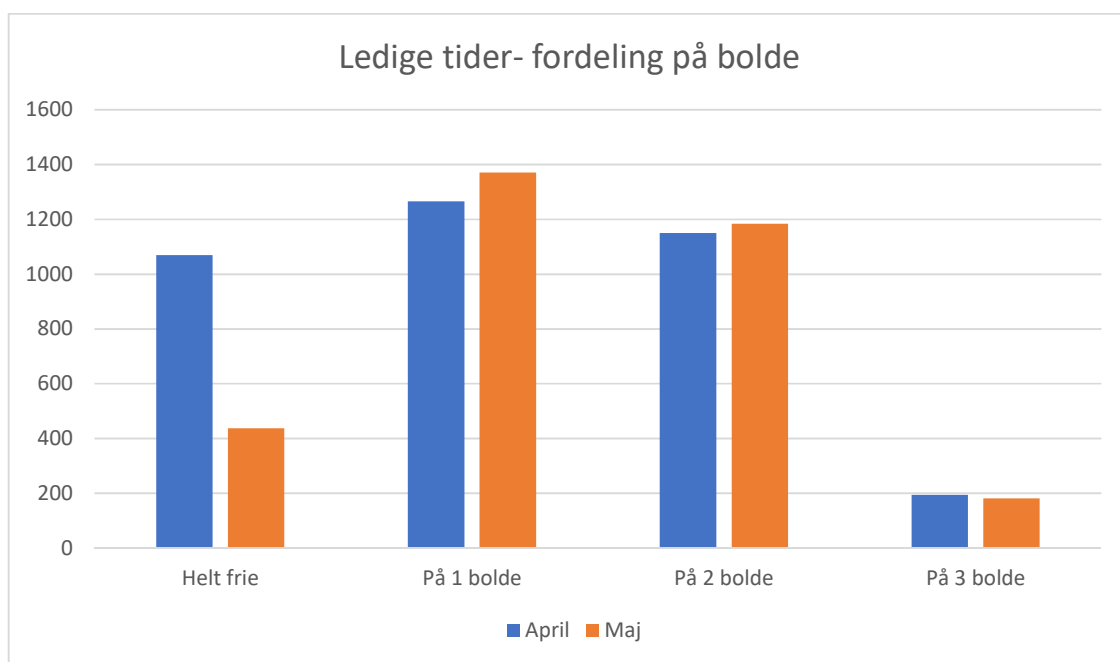

5. Ledige tider fordelt på ugedag*

	Mandag	Tirsdag	Onsdag	Torsdag	Fredag	Lørdag	Søndag
April	45%	55%	39%	55%	51%	66%	56%
Maj	36%	52%	35%	44%	52%	49%	53%

*Omfatter samtlige tider fra 06.00 til 21.00 for 4 uger.

9 huls banen.

1. Banebenyttelse i tidsrummet 8.00-18.00

	Total antal tider		Bestilte tider		Blokerede tider		Boldrendetider		Ledige tider	
April	7.200	100%	2.473	34%	156	2%	888	12%	3.683	51%
Maj	7.440	100%	2.548	34%	288	4%	888	12%	3.716	50%

2. Antal ubekræftede tider

	Bestilte tider i alt		Ubekræftede tider i alt		Ubekræftede tider 1 bolde		Ubekræftede tider 2 bolde		Ubekræftede tider 3 bolde		Ubekræftede tider 4 bolde	
April	2.473	100%	241	10%	154	36%	70	6%	9	2%	8	2%
Maj	2.548	100%	276	11%	163	38%	84	7%	21	4%	8	2%

3. Ledige tider fordelt på bolde.

	Ledige tider i alt		Helt frie		På 1 bolde		På 2 bolde		På 3 bolde	
April	3.683	100%	1.070	29%	1.266	34%	1.150	31%	195	5%
Maj	3.716	100%	438	18%	1.372	37%	1.184	32%	182	5%