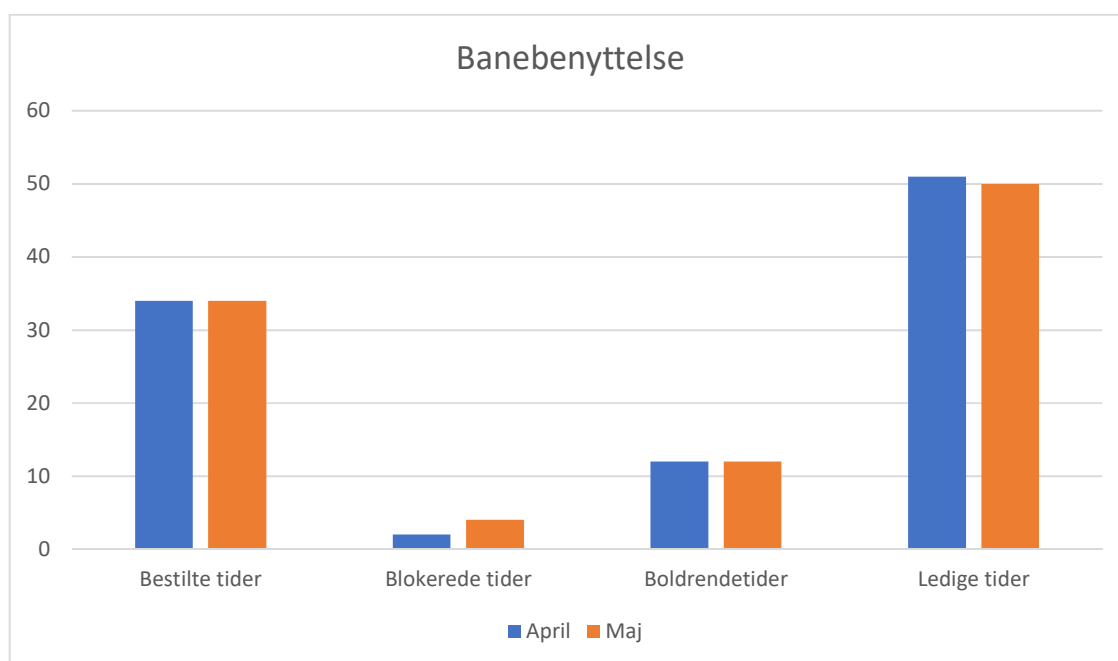

4. Ledige tider fordelt på tidspunkt på dagen.

	Ledige tider i alt		8.00-9.50		10.00-11.50		12.00-13.50		14.00-15.50		16.00-17.50	
April	3086	100%	619	20%	419	13%	604	20%	593	19%	851	26%
Maj	2603	100%	500	19%	352	14%	580	22%	535	21%	636	24%

5. Ledige tider fordelt på ugedag*

	Mandag	Tirsdag	Onsdag	Torsdag	Fredag	Lørdag	Søndag
April	45%	55%	39%	55%	51%	66%	56%
Maj	36%	52%	35%	44%	52%	49%	53%

*Omfatter samtlige tider fra 06.00 til 21.00 for 4 uger.

9 huls banen.

1. Banebenyttelse i tidsrummet 8.00-18.00

	Total antal tider		Bestilte tider		Blokerede tider		Boldrendetider		Ledige tider	
April	7.200	100%	2.473	34%	156	2%	888	12%	3.683	51%
Maj	7.440	100%	2.548	34%	288	4%	888	12%	3.716	50%