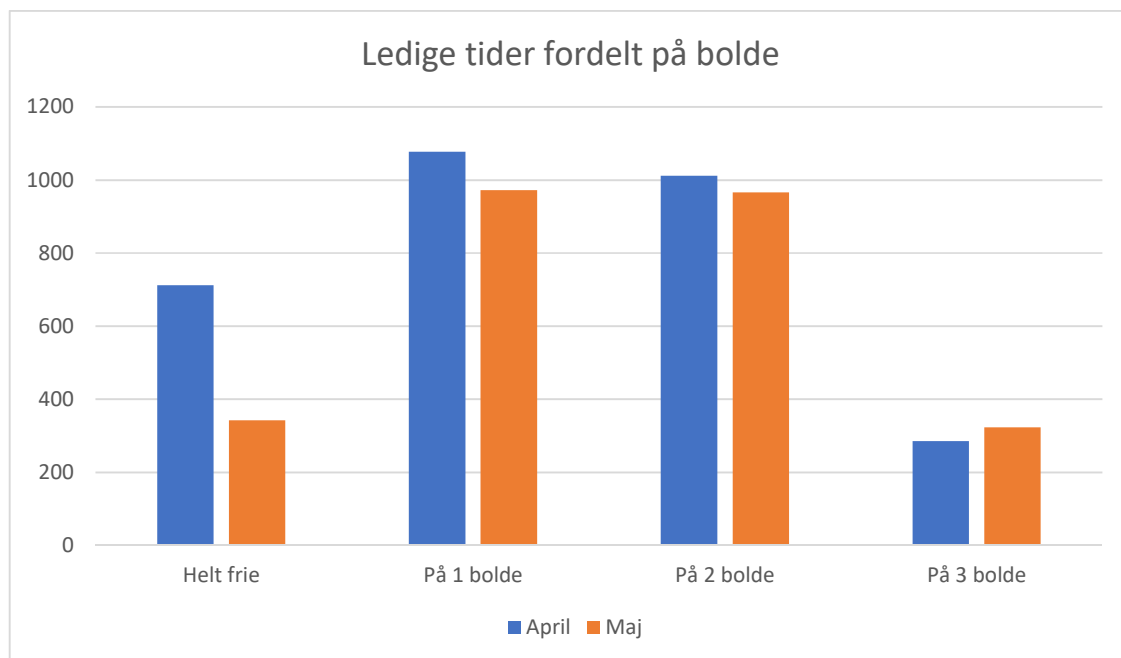

2. Antal ubekræftede tider

	Bestilte tider i alt		Ubekræftede * tider i alt		Ubekræftede tider 1 bolde		Ubekræftede tider 2 bolde		Ubekræftede tider 3 bolde		Ubekræftede tider 4 bolde	
April	334	100%	352	11%	192	53%	94	9%	18	2%	48	4%
Maj	347	100%	313	9%	192	59%	86	9%	27	3%	8	1%

*pct. af bestilte tider

3. Ledige tider fordelt på bolde.

	Ledige tider i alt		Helt frie		På 1 bolde		På 2 bolde		På 3 bolde	
April	3086	100%	712	23%	1077	35%	1012	33%	285	9%
Maj	2603	100%	342	13%	972	37%	966	37%	323	12%