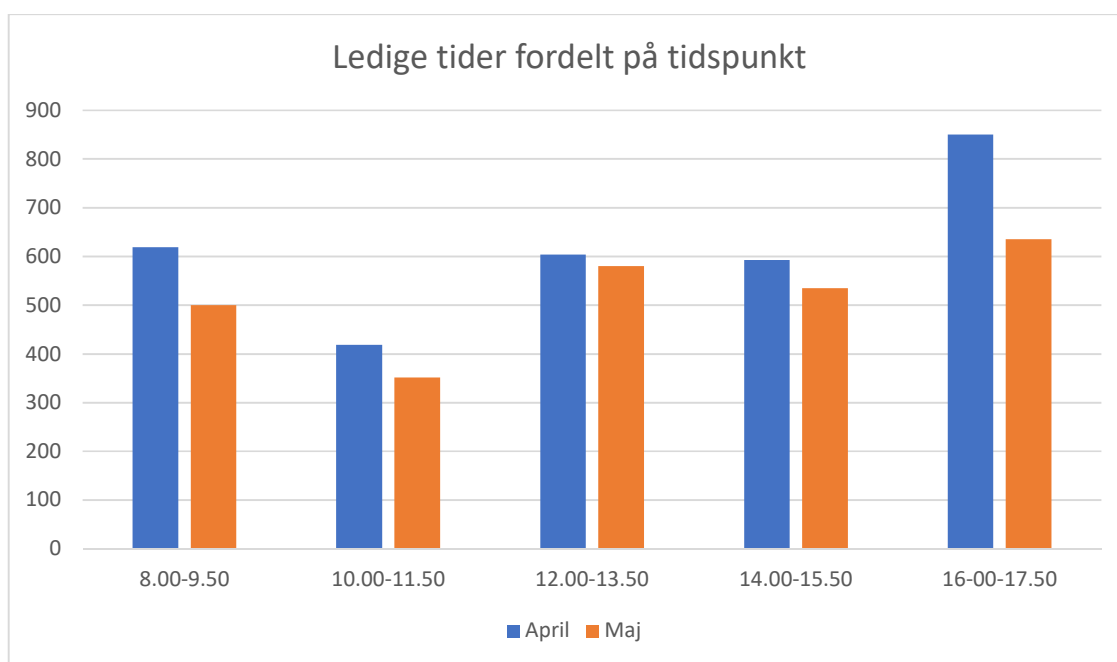

*pct. af bestilte tider

3. Ledige tider fordelt på bolde.

	Ledige tider i alt		Helt frie		På 1 bolde		På 2 bolde		På 3 bolde	
April	3086	100%	712	23%	1077	35%	1012	33%	285	9%
Maj	2603	100%	342	13%	972	37%	966	37%	323	12%

4. Ledige tider fordelt på tidspunkt på dagen.

	Ledige tider i alt		8.00-9.50		10.00-11.50		12.00-13.50		14.00-15.50		16.00-17.50	
April	3086	100%	619	20%	419	13%	604	20%	593	19%	851	26%
Maj	2603	100%	500	19%	352	14%	580	22%	535	21%	636	24%