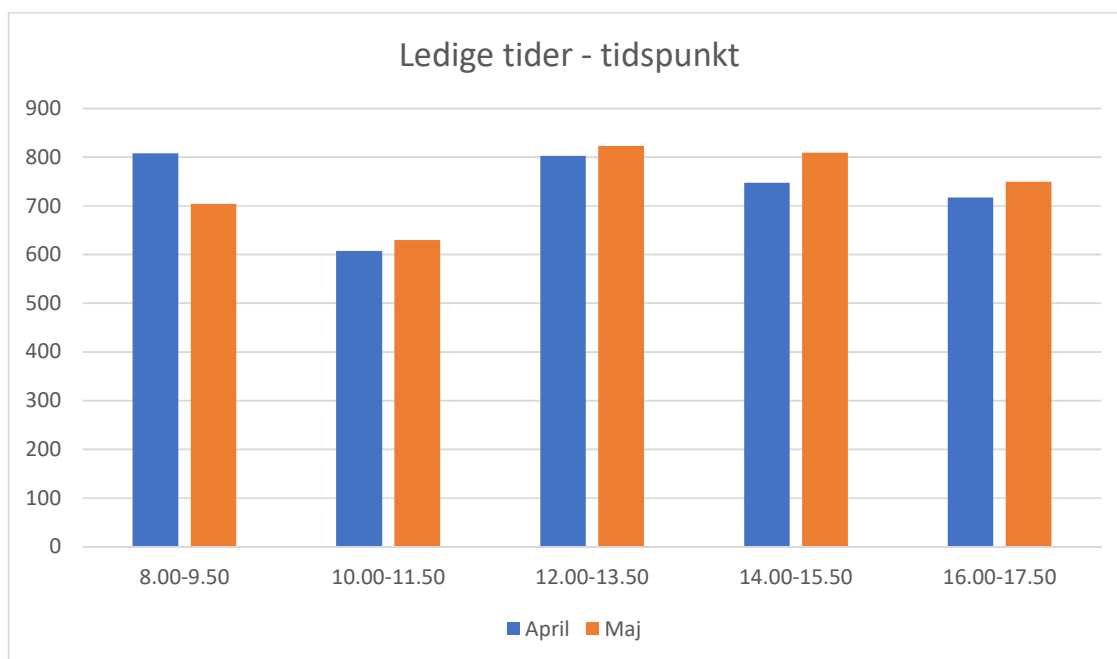

9 huls banen.

1. Banebenyttelse i tidsrummet 8.00-18.00

	Total antal tider		Bestilte tider		Blokerede tider		Boldrendetider		Ledige tider	
April	7.200	100%	2.473	34%	156	2%	888	12%	3.683	51%
Maj	7.440	100%	2.548	34%	288	4%	888	12%	3.716	50%

2. Antal ubekræftede tider

	Bestilte tider i alt		Ubekræftede tider i alt		Ubekræftede tider 1 bolde		Ubekræftede tider 2 bolde		Ubekræftede tider 3 bolde		Ubekræftede tider 4 bolde	
April	2.473	100%	241	10%	154	36%	70	6%	9	2%	8	2%
Maj	2.548	100%	276	11%	163	38%	84	7%	21	4%	8	2%

3. Ledige tider fordelt på bolde.

	Ledige tider i alt		Helt frie		På 1 bolde		På 2 bolde		På 3 bolde	
April	3.683	100%	1.070	29%	1.266	34%	1.150	31%	195	5%
Maj	3.716	100%	438	18%	1.372	37%	1.184	32%	182	5%

4. Ledige tider fordelt på tidspunkt på dagen.

	Ledige tider i alt		8.00-9.50		10.00-11.50		12.00-13.50		14.00.-15.50		16.00-17.50	
April	3.683	100%	808	22%	608	17%	803	22%	747	20%	717	19%
Maj	3.716	100%	704	19%	630	17%	823	22%	809	22%	750	20%