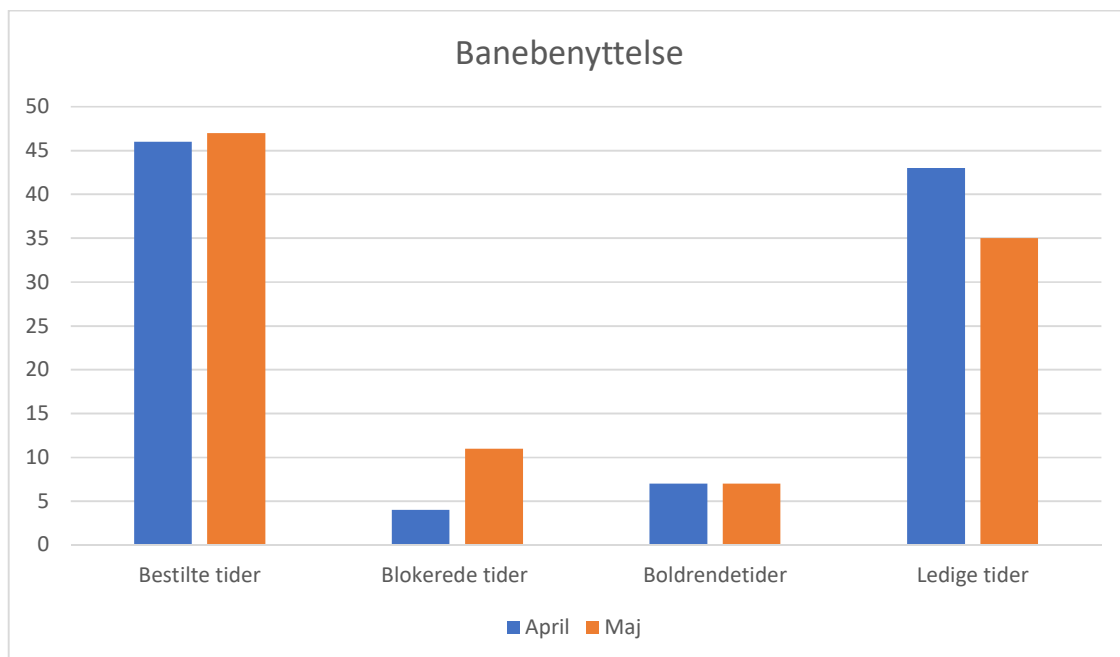

Banebenyttelse –Maj 2019

18 huls banen.

1. Banebenyttelse i tidsrummet 8.00-18.00

	Total antal tider		Bestilte tider		Blokerede tider		Ubenyttede boldrendetider		Ledige tider	
April	7.200	100%	3.342	46%	256	4%	516	7%	3086	43%
Maj	7.440	100%	3.473	47%	816	11%	548	7%	2603	35%

2. Antal ubekræftede tider

	Bestilte tider i alt		Ubekræftede * tider i alt		Ubekræftede tider 1 bolde		Ubekræftede tider 2 bolde		Ubekræftede tider 3 bolde		Ubekræftede tider 4 bolde	
April	334	100%	352	11%	192	53%	94	9%	18	2%	48	4%
Maj	347	100%	313	9%	192	59%	86	9%	27	3%	8	1%

*pct. af bestilte tider

3. Ledige tider fordelt på bolde.

	Ledige tider i alt		Helt frie		På 1 bolde		På 2 bolde		På 3 bolde	
April	3086	100%	712	23%	1077	35%	1012	33%	285	9%
Maj	2603	100%	342	13%	972	37%	966	37%	323	12%